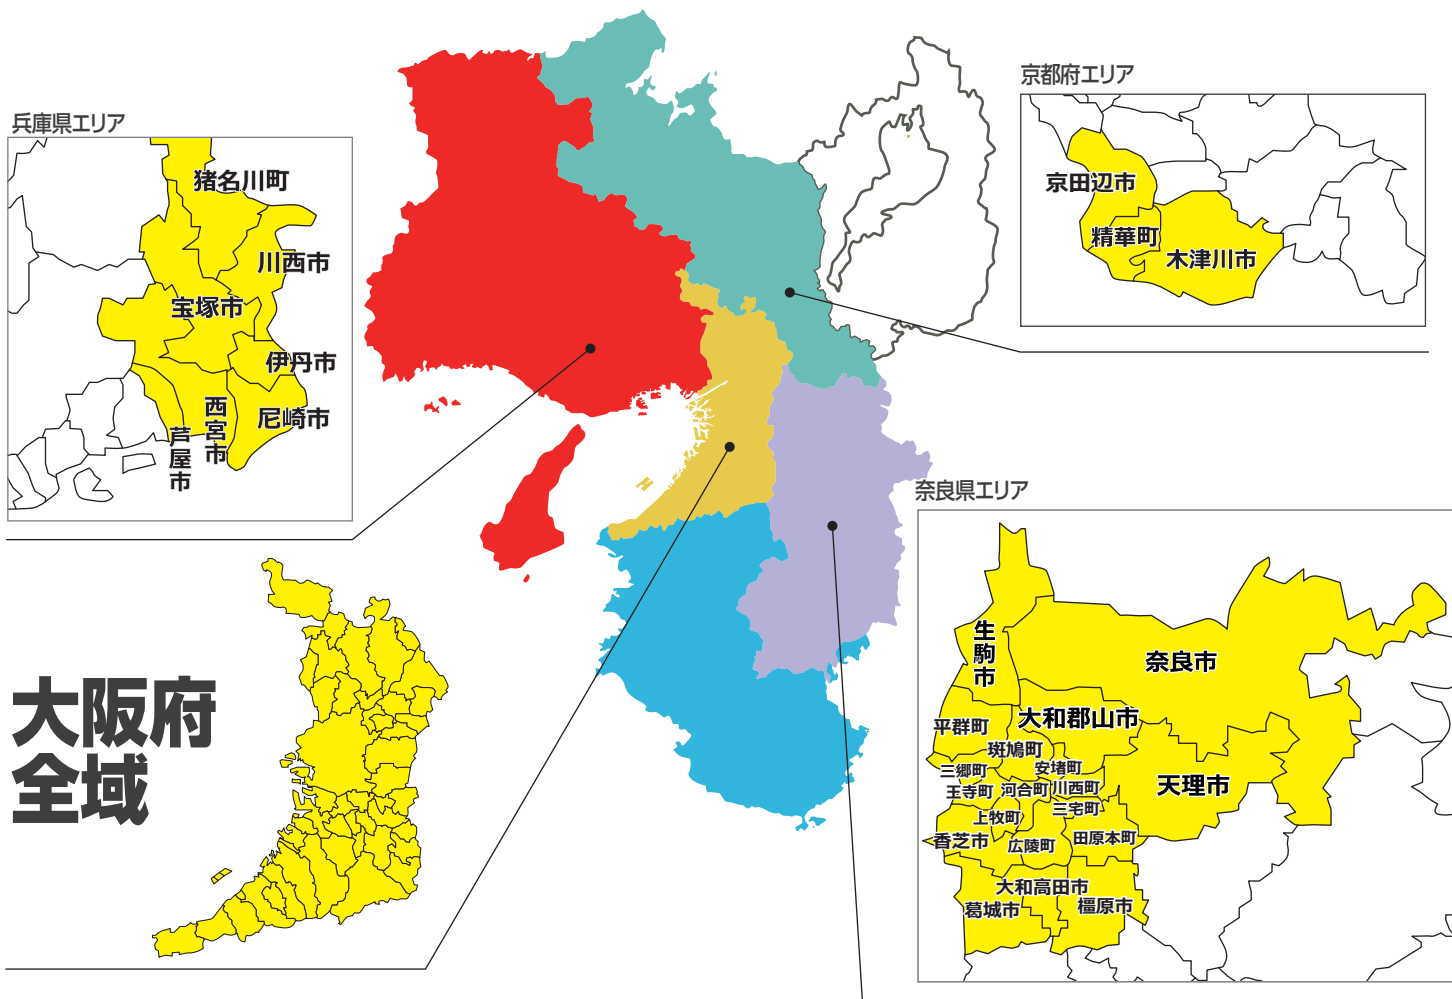

こちらの地域のお届けは どの日も **配達無料**

(定休日を除きます。)

The map area on the right side will be delivered daily free of charge

- ・定休日：毎週 木曜日
Delivery It is closed is every Thursday.
- ・お届け時間のご指定がある場合は、有料サービスにて承ります。
Designation of delivery time is paid service.
- ・下図以外の地域のお届けは、有料にて承ります。
一部エリアは、指定曜日のお届けは無料で承ります。
詳しくは、以下の一覧表をご参照ください。

Delivery of areas outside the map on the right is available at a charge.
For certain areas, delivery on the designated day of the week is available free of charge.
For details, please refer to the list below.

大阪府 全域

近隣地区も指定配達日は無料でお届け

兵庫県 Hyogo		京都府 Kyoto		奈良県 Nara		和歌山県 Wakayama	
地域	配達日	地域	配達日	地域	配達日	地域	配達日
神戸市 三田市	毎週 日曜 ・ 火曜 on Sundays and Tuesdays	京都市 亀岡市 長岡京市 向日市 八幡市 乙訓郡大山崎町 井出町 久世郡久御山町 城陽市 宇治市 宇治田原町	毎週 日曜 ・ 火曜 on Sundays and Tuesdays	五條市 御所市	毎週 月曜 ・ 土曜 on Mondays and Saturdays	桜井市 宇陀市 山辺郡 山添村	毎週 土曜 on Saturdays
						和歌山市 岩出市 橋本市 紀の川市 伊都郡 かつらぎ町 九度山町	毎週 月曜 ・ 土曜 on Mondays and Saturdays