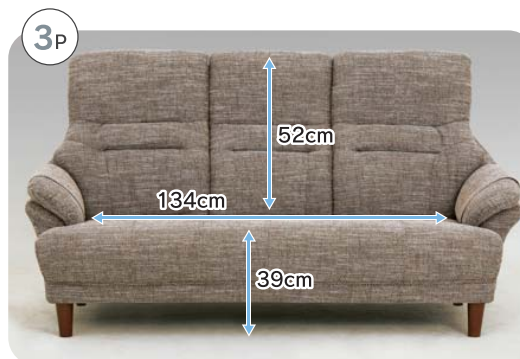

## ■SIZE(cm)・才数

2P	W127×D85×H91 (SH39)・22才
3P	W173×D85×H91 (SH39)・28才

■		ベージュ	ブラウン
2P	¥34,800(税込)	(990311)	(990312)
3P	¥44,800(税込)	(990309)	(990310)

2P

BEIGE

3P

2P

3P