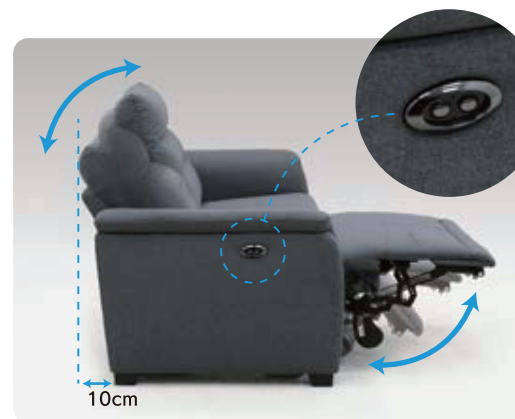

2P

DGY:033647

DARK
GRAY

3P

DAVIS FABRIC
3つのPOINT

- ①キズがつきにくく、耐久性の高い生地です。
- ②撥水スプレー済みです。
※徐々に撥水性はなくなります。
- ③サラリとした優しい質感で、オールシーズン気持ちよくお使いいただけます。

Reclining
System

電動スイッチを押せば
リクライニングを無段階で調節でき、
お好みの角度でゆったりと寛げます。
リクライニングは前方にスライドしますので、
背もたれと壁との間を10cmほど離せば
可動することができます。