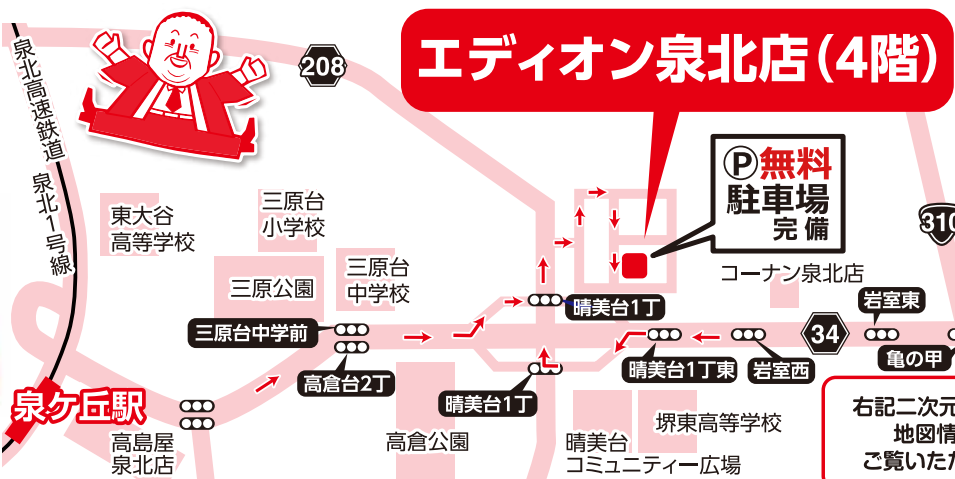

※汚れてもいい服でご来店ください。
※軍手をご持参ください。

通常 99,800円+税

19,800円+税

湯川家具 ホームページ
<https://yukawakagu.com>

YUKAWA エディオン泉北店

営業時間
AM10:00~PM7:00

堺市南区三原台4-40-1(4階)

フリーダイヤル 0120-982-885

新商品
入荷情報は
こちら!

右記二次元コードで
地図情報を
ご覧いただけます